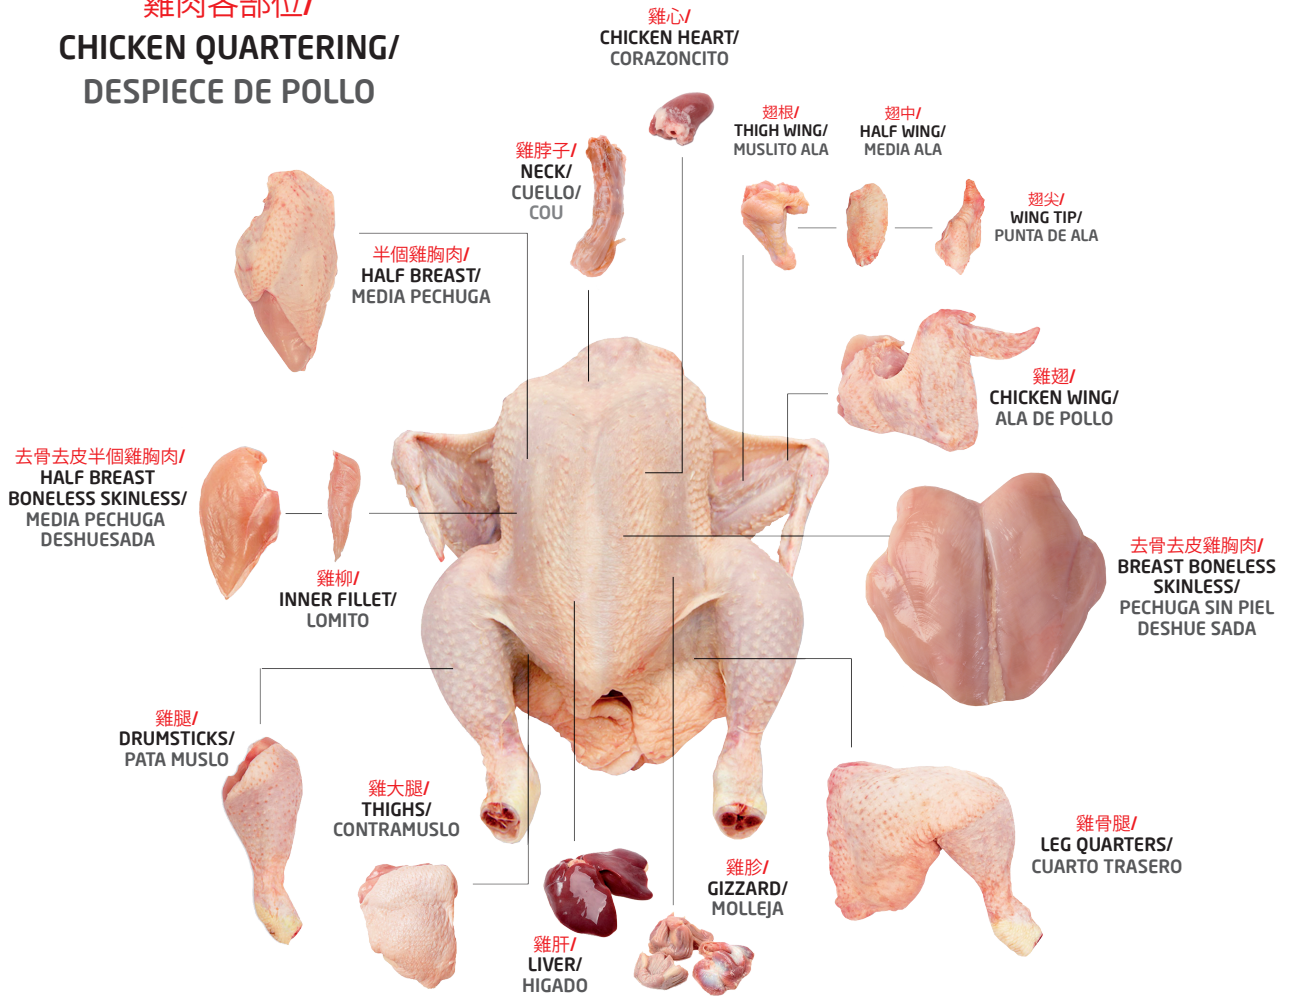

SHELF LIFE: 12 months

優質雞油/
PREMIUM CHICKEN OIL/
ACEITE DE POLLO
PREMIUM

SHELF LIFE: 6 months

BULK IN TANKER TRUCK

雞羽毛粉/
CHICKEN FEATHER MEAL/
HARINA DE PLUMAS DE
POLLO

SHELF LIFE: 12 months

PECHUGON

雞/CHICKEN/POLLO

PARAGUAY

雞肉各部位/ CHICKEN QUARTERING/ DESPIECE DE POLLO

產品銷往30多個國家/地區//

PRODUCTS SOLD IN MORE THAN 30 COUNTRIES/ PRODUCTOS VENDIDOS EN MÁS DE 30 PAÍSES

CENTRAL AMERICA AND THE CARIBBEAN

Bahamas
Cuba
Curazao
Haiti