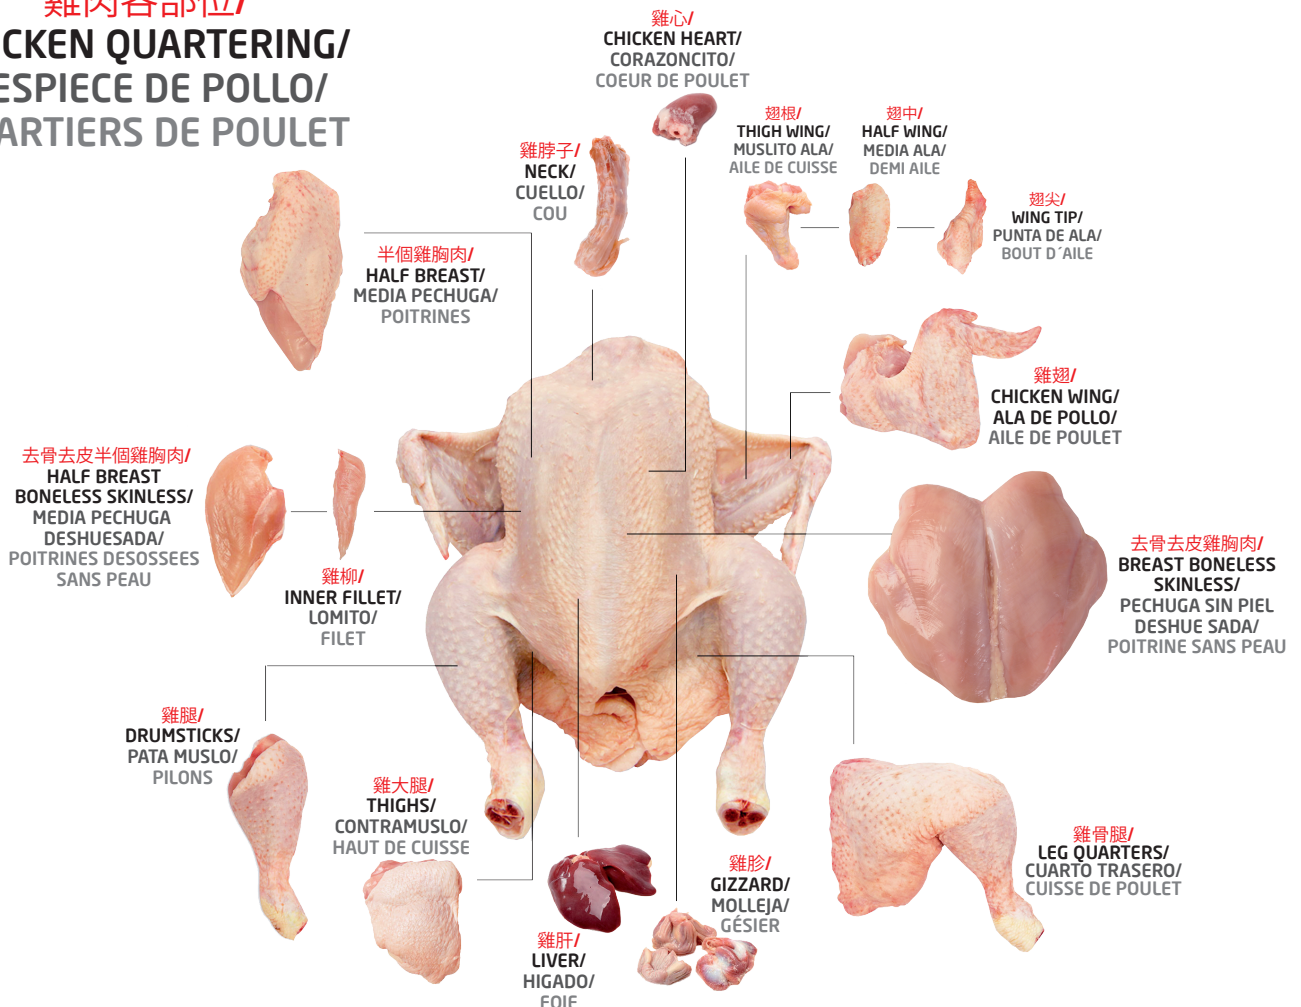

認證/CERTIFICATIONS/CERTIFICACIONES/CERTIFICACIONES

(+595 228) 633450
Ruta Mcal. Estigarribia Km. 20. Paraguay
www.pechugon.com
exportaciones@corporacionicola.com
lbcuevas

SCAN FOR WEB