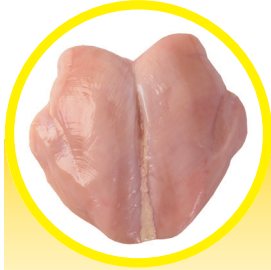

雞大腿/

THIGHS/
CONTRAMUSLO/
HAUT DE CUISSE

SHELF LIFE: 18 months

雞腿 (棒棒腿)/

DRUMSTICKS/
PATA MUSLO/
PILONS

SHELF LIFE: 18 months

去骨去皮雞骨腿/

LEG QUARTERS
BONELESS SKINLESS/
MUSLO DESHUESADO/
QUARTS JAMBE
DÉOSSÉ SANS PEAU

SHELF LIFE: 18 months

雞胸肉(清肉)/

BREAST BONE
IN SKIN ON/
PECHUGA CON PIEL/
POITRINE AVEC PEAU

SHELF LIFE: 18 months

去骨去皮雞胸肉/

BREAST BONELESS
SKINLESS/
PECHUGA SIN PIEL
DESHUESADA/
POITRINE SANS PEAU

SHELF LIFE: 18 months

去骨去皮半個雞胸肉/

HALF BREAST
BONELESS SKINLESS/
MEDIA PECHUGA
DESHUESADA/
POITRINES DESOSSEES
SANS PEAU

SHELF LIFE: 18 months

雞柳/

INNER FILLET/
LOMITO/
FILET

SHELF LIFE: 18 months

雞胸去皮清肉丁/

BREAST TRIMMING/
CORTES DE PECHUGA/
COUPE POITRINE

SHELF LIFE: 18 months

雞翅/

CHICKEN WING/
ALA DE POLLO/
AILE DE POULET

SHELF LIFE: 18 months

雞脖子/

NECK/
CUELLO/
COU

SHELF LIFE: 18 months

雞背肉/